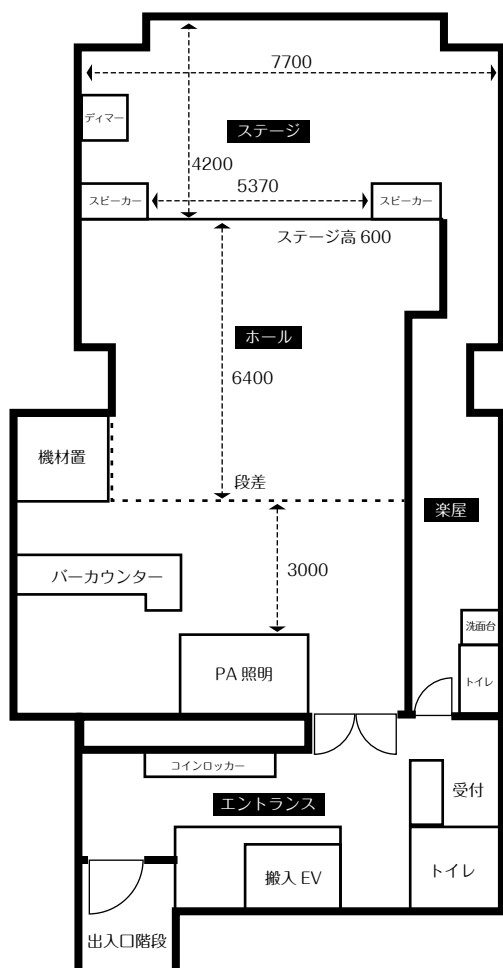

店内は広めのレストスペースと約 220 人収容のホール、音響・照明設備が充実しています。バーカウンターもありますのでライブハウスとしての使用のみならず、大音響を流しながらのクラブイベントやパーティーなど様々なイベントにも対応できます。

FLOOR MAP

ACCESS MAP

ライブハウス INSA (インザ)

〒810-0003 福岡市中央区春吉 3-5-7-B1F

▼交通機関ご利用

福岡空港から 福岡地下鉄空港線中洲川端駅 (1番出口より徒歩 10分)