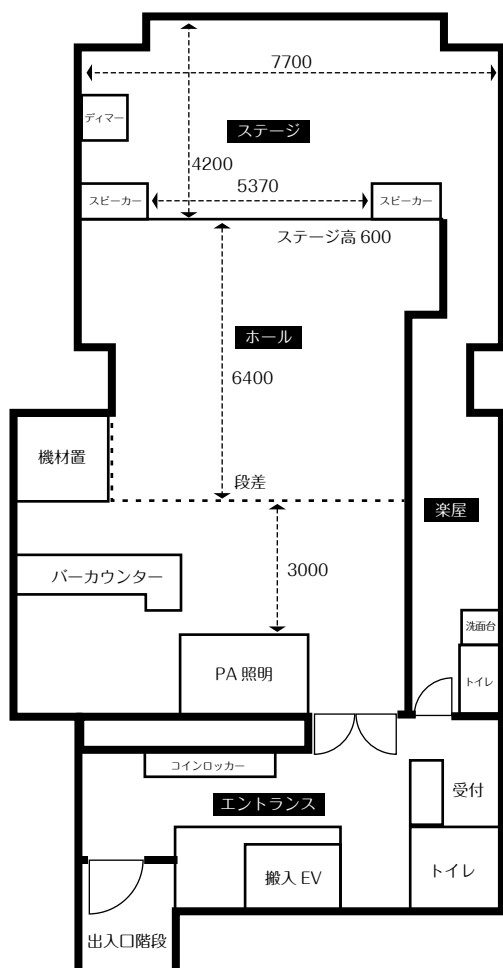

店内は広めのレストスペースと約 220 人収容のホール、音響・照明設備が充実しています。バーカウンターもありますのでライブハウスとしての使用のみならず、大音響を流しながらのクラブイベントやパーティーなど様々なイベントにも対応できます。

FLOOR MAP

ACCESS MAP

ライブハウス INZA (インザ)

〒810-0003 福岡市中央区春吉 3-5-7-B1F

▼交通機関ご利用

福岡空港から 福岡地下鉄空港線中洲川端駅 (1 番出口より徒歩 10 分)