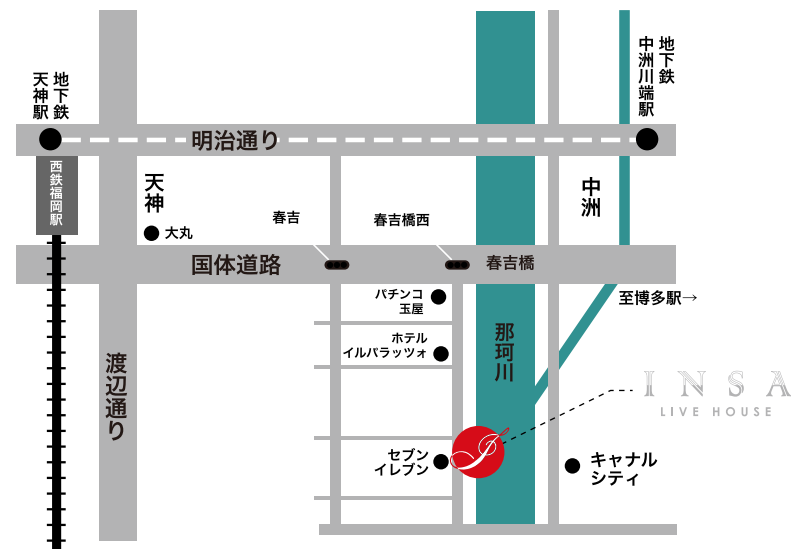

店内は広めのレストスペースと約 220 人収容のホール、音響・照明設備が充実しています。バーカウンターもありますのでライブハウスとしての使用のみならず、大音響を流しながらのクラブイベントやパーティーなど様々なイベントにも対応できます。

FLOOR MAP

ACCESS MAP

ライブハウス INZA (インザ)

〒810-0003 福岡市中央区春吉 3-5-7-B1F

▼交通機関ご利用

福岡空港から 福岡地下鉄空港線中洲川端駅 (1 番出口より徒歩 10 分)

JR 博多駅から 博多駅交通センターより西鉄バス南新地バス停 (徒歩 7 分)

▼お車ご利用

九州自動車道福岡 IC 福岡都市高速道路天神北 IC (10 分)