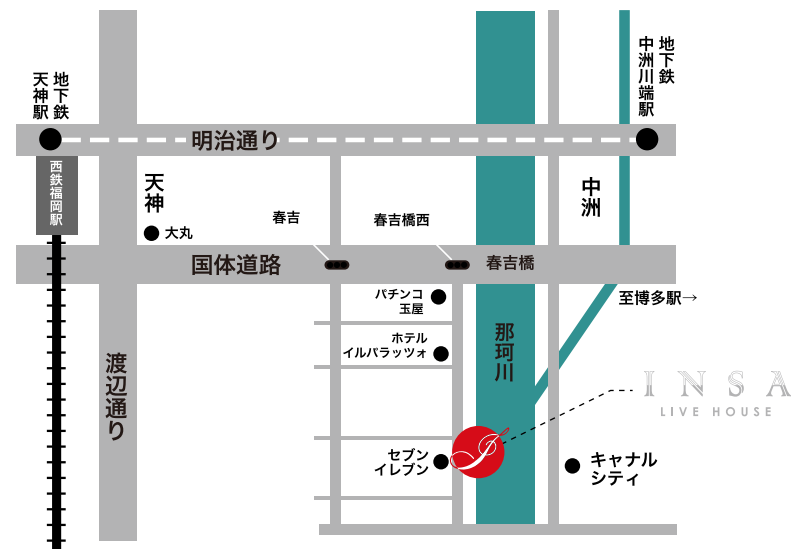

店内は広めのレストスペースと約 220 人収容のホール、音響・照明設備が充実しています。バーカウンターもありますのでライブハウスとしての使用のみならず、大音響を流しながらのクラブイベントやパーティーなど様々なイベントにも対応できます。

FLOOR MAP

ACCESS MAP

ライブハウス INSA (インザ)

〒810-0003 福岡市中央区春吉 3-5-7-B1F

▼交通機関ご利用

福岡空港から 福岡地下鉄空港線中洲川端駅 (1番出口より徒歩 10分)

JR 博多駅から 博多駅交通センターより西鉄バス南新地バス停 (徒歩 7分)

▼お車ご利用

九州自動車道福岡 IC 福岡都市高速道路天神北 IC (10分)